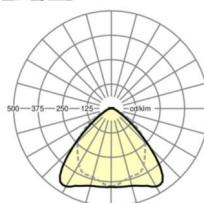

параметры

номер заказа	19510024200
код EAN	4020863426232
номер таможенного тарифа	94051190
Знак прохождения контроля	IP 20, класс защиты I, ENEC10 VDE, F, HACCP DIN10500/Food/IFS-пригодность для применения/BRC, Indoor, CE
Степень ударопрочности IK	IK03 (-20°C bis 30°C)
Температура окружения	ta -20°C в 30°C
Гарантийный срок	5 лет
Государственные программы поддержки	BEG - государственные субсидии для энергосберегающих зданий (действительна только для Германии)

электротехника

Балласт	Электронный драйвер (1 штука)
Мощность системы	96W
сетевое напряжение	230V/50Hz
автоматический предохранитель (пусковой ток)	13 штук/B10, 22 штук/B16, 22 штук/C10, 37 штук/C16
класс энергосбережения/Источник света	B

Оптика

Оснастка	LED, цветопередача/оттенок света CRI ≥ 80 / 6500K
Допуск для координаты цветности (MacAdam)	3SDCM
Номинальный световой поток	15763lm
Срок службы LED	50000h L80/B10 (Tq 30°C), 70000h L80/B50 (Tq 30°C)
светоотдача светильников	164lm/W
Угол излучения	95° (C0) / 95° (C90)
UGR поп./вдоль	23.6 / 25.0

DEEP-LINK

<https://www.regiolum.de/ru/article/19510024200>

Ссылка	LED 16000lm 865
ηLB	100 %
Φ ↓/↑	98 % / 2 %
UGR поп./вдоль	23.6 / 25.0